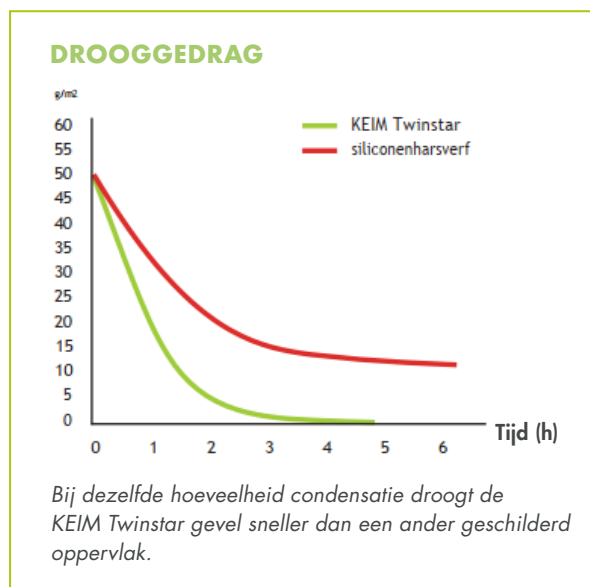

DUURZAME BESCHERMING VOOR UW GEVEL

KEIM TWINSTAR IS BIOCIDEVRIJ

KEIM is met Twinstar er in geslaagd een buitenverf te ontwikkelen die een betrouwbare bescherming biedt tegen de groei van micro-organismen zonder toevoeging van biociden, dankzij een combinatie van verschillende technische uitgangspunten.

TWEE KEER ZO GOED

De ideale consistentie en optimale droog-eigenschappen van KEIM Twinstar maken het mogelijk om basis- en toplaag nat-in-nat aan te brengen zonder tussentijdse droogtijd. De verf is geformuleerd met innovatieve vulstoffen zonder toegevoegde biociden die een ultrafijn, glad oppervlak produceren.

KEIM Twinstar is samengesteld om te voldoen aan de dubbele kwaliteit van een hoge waterafstotendheid en snelle droging.

CRADLE TO CRADLE GECERTIFICEERD

KEIM neemt verantwoordelijkheid voor de samenleving en het milieu. Het certificaat Cradle to Cradle bevestigt onze betrokkenheid en het gebruik van milieuvriendelijke, gezonde en circulaire materialen, een klimaatvriendelijk en verantwoord productieproces.

KEIM Twinstar is de optimale verf voor een duurzame, biocidevrije gevelbescherming met de hoogste efficiëntie.