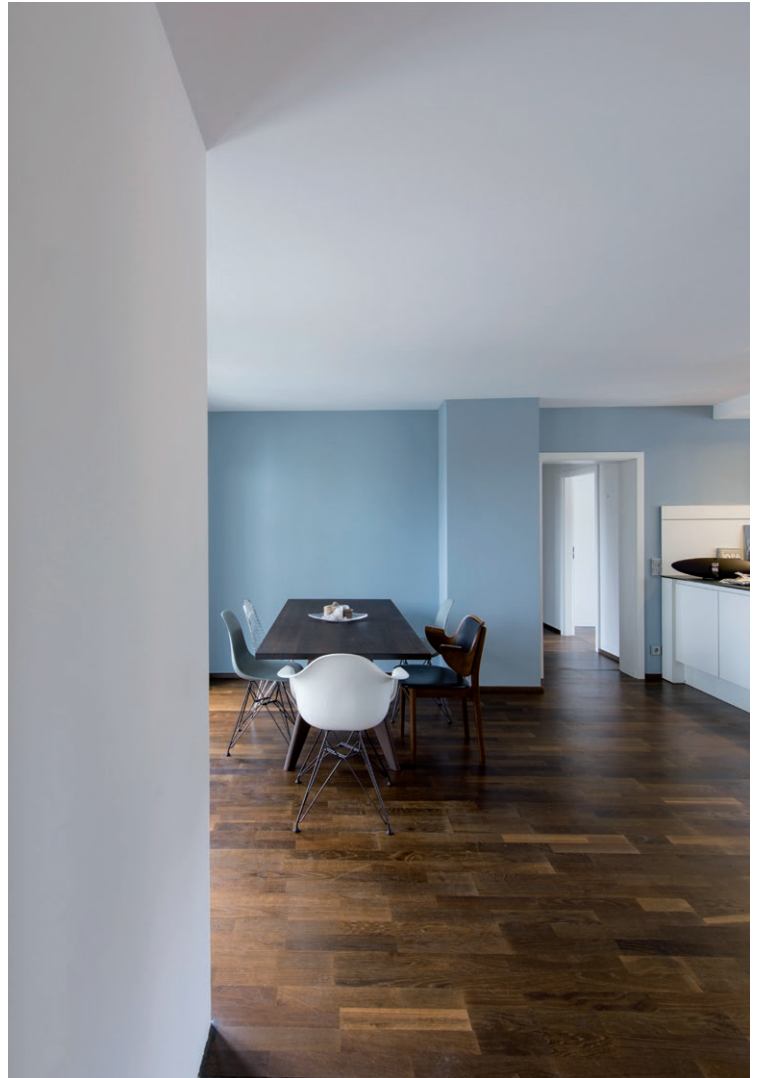

KEIM Optil®-Plus :
une peinture fascinante
aux possibilités infinies...