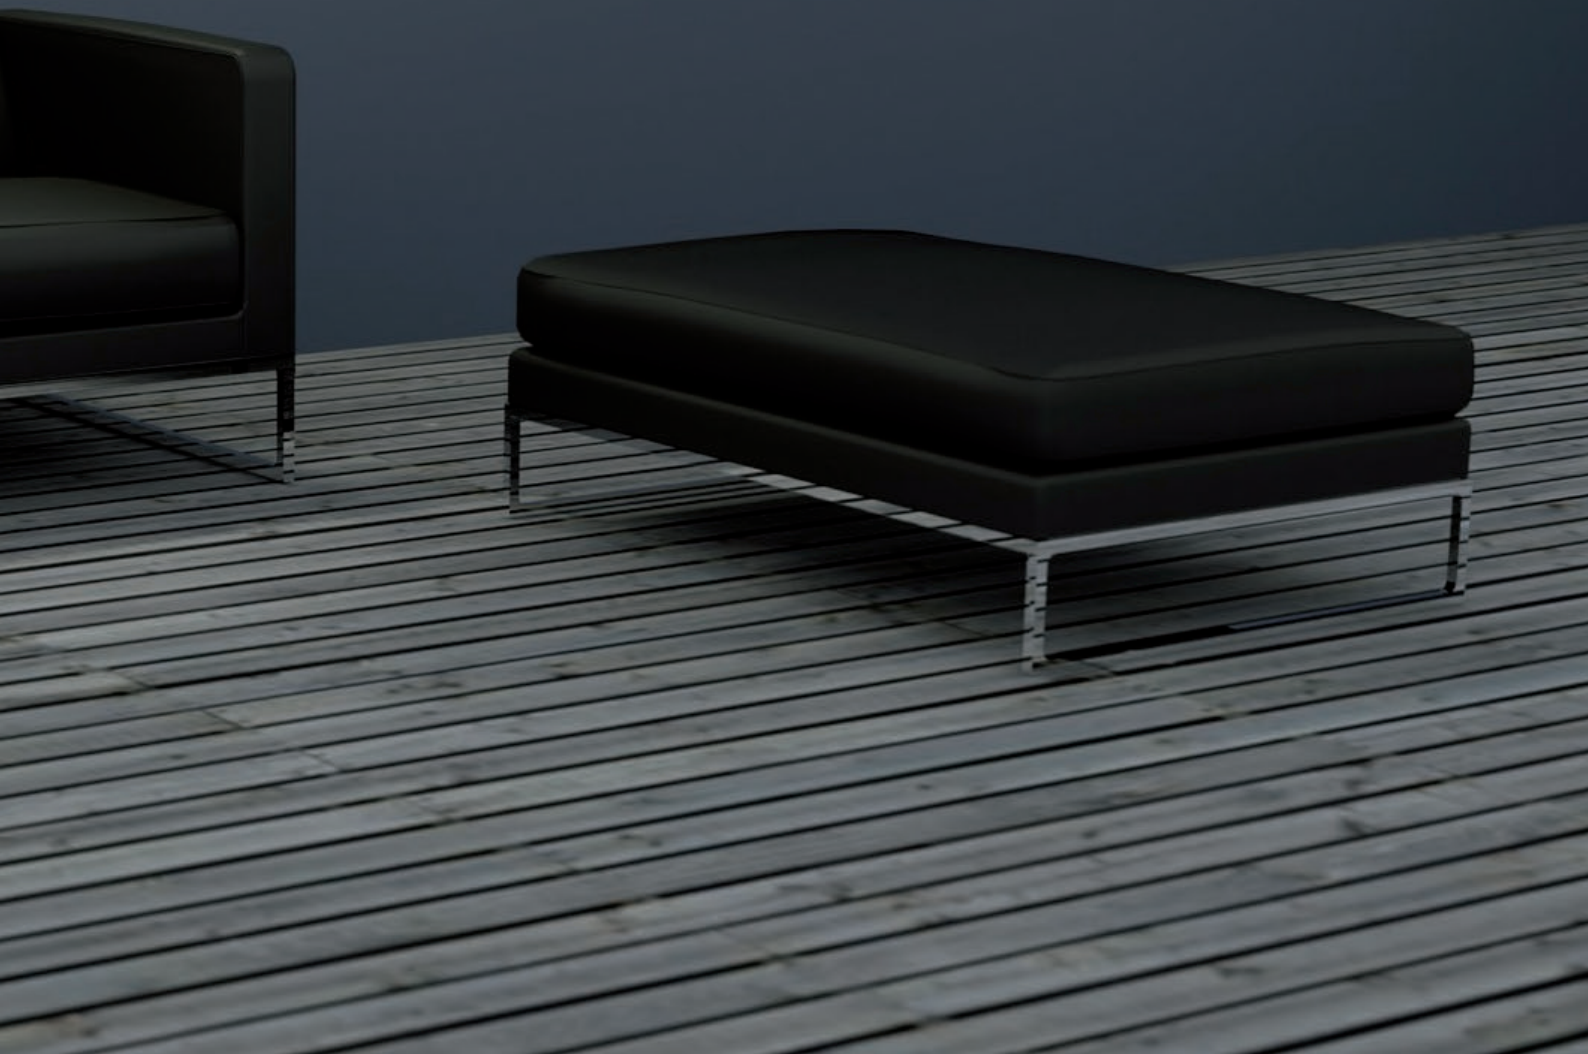

KEIM

KEIM OPTIL[®]-PLUS

LA MEILLEURE PEINTURE POUR UNE ARCHITECTURE
MODERNE ET UN HABITAT SAIN

TOUT SIMPLEMENT FASCINANTE...

Une palette de couleurs intenses au service de l'architecture moderne. Une peinture de haute qualité, saine et d'une grande simplicité d'application pour garantir un intérieur sain et durable. Élégance, bien-être et écologie sont les caractéristiques principales de la peinture minérale mate KEIM Optil®-Plus.

JACOBS
KAFFEE
Beste
Qualität

Lindt
Lindor

KEIM OPTIL®-PLUS : UN ESTHÉTISME UNIQUE

UNE PLURALITÉ DE TEINTES POUR CRÉER VOTRE UNIVERS

KEIM Optil®-Plus est la première peinture d'intérieur qui propose une telle palette de couleurs en qualité minérale, répondant ainsi parfaitement aux exigences de l'architecture moderne.